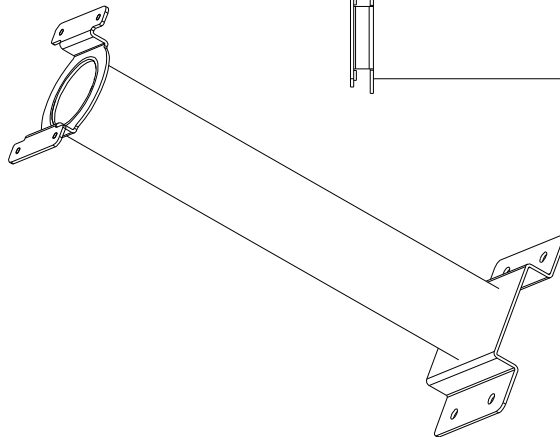

DS-1691ZJ-M

Deckenhalterung für 4" PTZ-Kameras

Hauptmerkmale

- Stahlbauweise mit lackierter Oberfläche
- 50cm lang

Abmessungen

Artikelnummer

DS-1691ZJ-M

Parameter

Modell	DS-1691ZJ-M
Parameter	Decken-Halterung für 4" PTZ-Kameras
Farbe	Hikvision Weiß
Material	Stahl
Abmessungen	Ø 84 × 124 x 500mm
Gewicht	1175g

Hinweis

- Die Halterung sollte nach der Montage stramm an der Decke anliegen
- Die Decke muss mindestens das Dreifache des Gewichts der Halterung inklusive Kamera tragen können
- Die maximale Tragkraft der Halterung beträgt 4,5 KG (11 lb.)