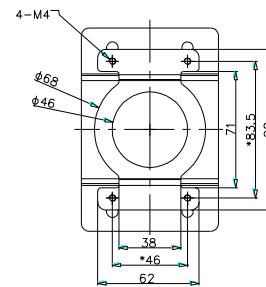

DS-1691ZJ-M

Deckenhalterung für 4" PTZ-Kameras

Hauptmerkmale

- Stahlbauweise mit lackierter Oberfläche
- 50cm lang

Abmessungen

Artikelnummer

DS-1691ZJ-M

Parameter

Modell	DS-1691ZJ-M
Parameter	Decken-Halterung für 4" PTZ-Kameras
Farbe	Hikvision Weiß
Material	Stahl
Abmessungen	Ø 84 × 124 x 500mm
Gewicht	1175g

Hinweis

- Die Halterung sollte nach der Montage stramm an der Decke anliegen
- Die Decke muss mindestens das Dreifache des Gewichts der Halterung inklusive Kamera tragen können
- Die maximale Tragkraft der Halterung beträgt 4,5 KG (11 lb.)