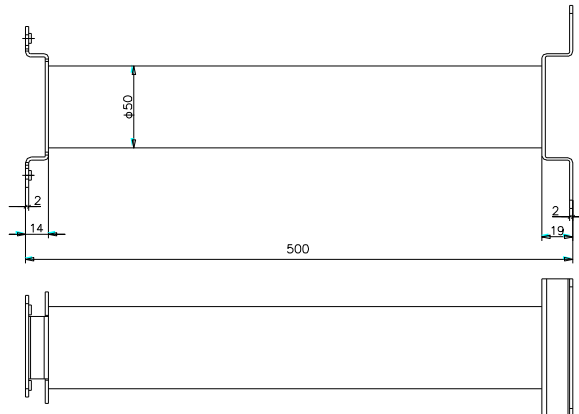

DS-1691ZJ-M

Deckenhalterung für 4" PTZ-Kameras

Hauptmerkmale

- Stahlbauweise mit lackierter Oberfläche
- 50cm lang

Abmessungen

Artikelnummer

DS-1691ZJ-M

Parameter

Modell	DS-1691ZJ-M
Parameter	Decken-Halterung für 4" PTZ-Kameras
Farbe	Hikvision Weiß
Material	Stahl
Abmessungen	Ø 84 × 124 x 500mm
Gewicht	1175g

Hinweis

- Die Halterung sollte nach der Montage stramm an der Decke anliegen
- Die Decke muss mindestens das Dreifache des Gewichts der Halterung inklusive Kamera tragen können
- Die maximale Tragkraft der Halterung beträgt 4,5 KG (11 lb.)