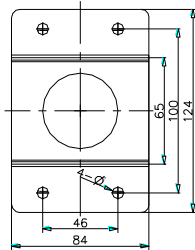

DS-1691ZJ-M

Deckenhalterung für 4" PTZ-Kameras

Hauptmerkmale

- Stahlbauweise mit lackierter Oberfläche
- 50cm lang

Abmessungen

Artikelnummer

DS-1691ZJ-M

Parameter

Modell	DS-1691ZJ-M
Parameter	Decken-Halterung für 4" PTZ-Kameras
Farbe	Hikvision Weiß
Material	Stahl
Abmessungen	Ø 84 × 124 x 500mm
Gewicht	1175g

Hinweis

- Die Halterung sollte nach der Montage stramm an der Decke anliegen
- Die Decke muss mindestens das Dreifache des Gewichts der Halterung inklusive Kamera tragen können
- Die maximale Tragkraft der Halterung beträgt 4,5 KG (11 lb.)