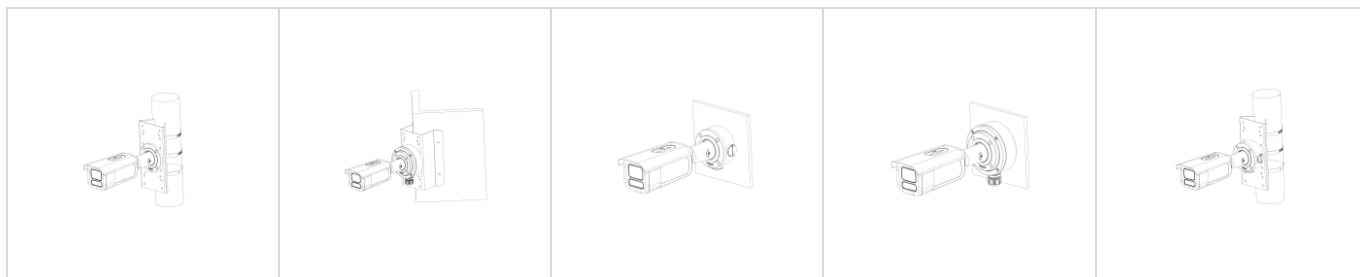

▪ **Available Model**

- DS-2CD2647G3-LIZS2UY/SL(2.8-12mm)
- DS-2CD2647G3-LIZS2UY/SRB(2.8-12mm)
- DS-2CD2647G3-LIZS2UY/SRB(2.8-12)(Black)
- DS-2CD2647G3-LIZS2UY/SL(2.8-12mm)(Black)

▪ **Dimension**

▪ **Accessory**

▪ **Optional**

DS-1275ZJ-SUS Vertical pole mount	DS-1276ZJ-SUS Corner mount	DS-1260ZJ Junction box	DS-1280ZJ-S Junction box	DS-1275ZJ-S-SUS Vertical pole mount

See Far, Go Further

www.hikvision.com
support@hikvision.com