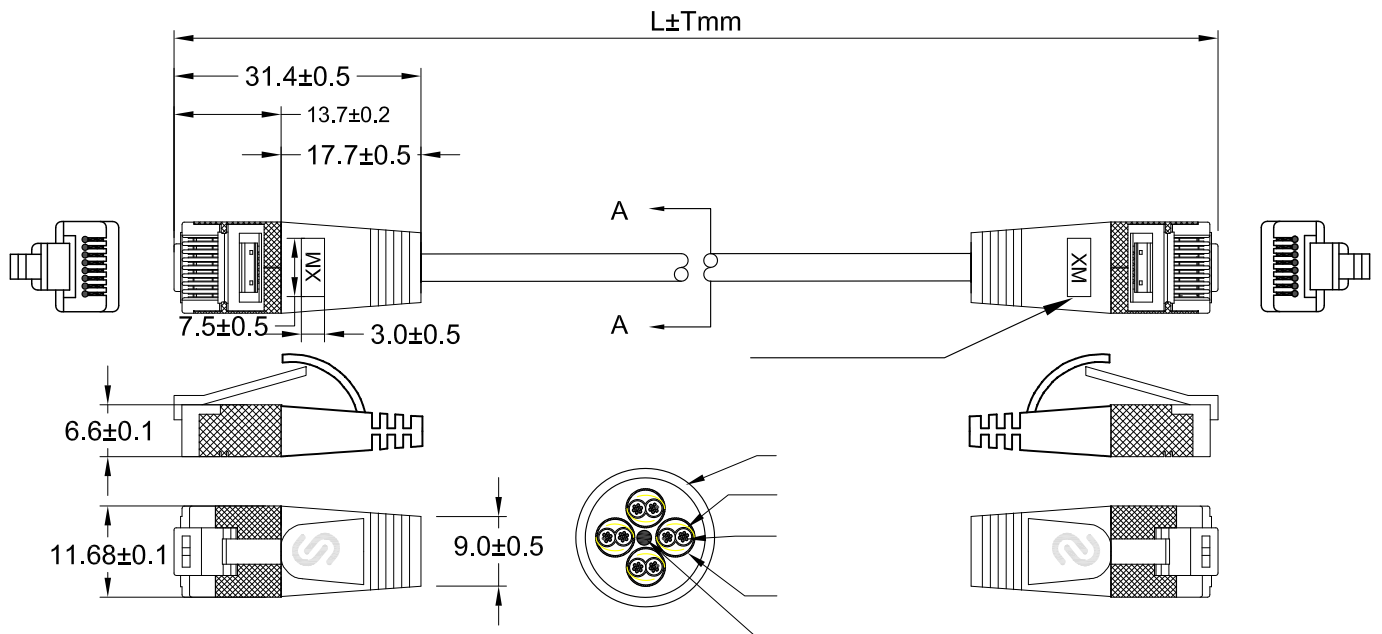

Breite Farbpalette für optimale Organisation:

Damit Sie Ihre Verkabelung noch übersichtlicher gestalten können, sind unsere SLIM Patchkabel in einer Vielzahl von Farben erhältlich. Das erleichtert das Zuordnen und Verwalten Ihrer Netzwerkkabel, selbst in komplexen Installationen.

Fazit:

Mit dem SLIM Patchkabel Multipack erhalten Sie nicht nur ein qualitativ hochwertiges Produkt, sondern auch eine Lösung, die Ihnen den Installationsprozess erheblich vereinfacht. Sparen Sie Zeit, vermeiden Sie unnötigen Müll und genießen Sie höchste Leistung und Flexibilität bei der Netzwerkinstallation.

BESCHREIBUNG

Kategorie	KAT6A
Steckertyp	RJ45
Tülle	SLIM Design, Rastnasenschutz, Längenangabe
Belegung	1:1 TIA/EIA 568B
Schirmung	U/FTP geschirmt
Mantel	LSOH
Kabelstärke	AWG32 100% Kupfer
Aussendurchmesser	3,8 mm
Temperaturbereich	-20°C bis +60°C
Standardfarben	Grau, Gelb, Rot, Grün, Blau, Schwarz, Weiß
Verpackungseinheit	Einzel verpackt oder Multipack
Standardlängen	0,1 / 0,25 / 0,5 / 1,0 / 1,5 / 2,0 / 3,0 / 5,0 / 7,0m

TECHNISCHE ZEICHNUNG

ARTIKELNUMMERN

Artikelnummer

SLIM-LS-K6A 0.1 50
 SLIM-LS-K6A 0.15 50
 SLIM-LS-K6A 0.2 50
 SLIM-LS-K6A 0.25 50
 SLIM-LS-K6A 0.35 50
 SLIM-LS-K6A 0.5 90
 SLIM-LS-K6A 1.0 90
 SLIM-LS-K6A 1.5 60
 SLIM-LS-K6A 2.0 60
 SLIM-LS-K6A 3.0 36
 SLIM-LS-K6A 0.1 YE 50
 SLIM-LS-K6A 0.15 YE 50
 SLIM-LS-K6A 0.2 YE 50
 SLIM-LS-K6A 0.25 YE 50
 SLIM-LS-K6A 0.35 YE 50
 SLIM-LS-K6A 0.5 YE 90
 SLIM-LS-K6A 1.0 YE 90
 SLIM-LS-K6A 1.5 YE 60
 SLIM-LS-K6A 2.0 YE 60
 SLIM-LS-K6A 3.0 YE 36
 SLIM-LS-K6A 0.1 RD 50
 SLIM-LS-K6A 0.15 RD 50
 SLIM-LS-K6A 0.2 RD 50
 SLIM-LS-K6A 0.25 RD 50
 SLIM-LS-K6A 0.35 RD 50
 SLIM-LS-K6A 0.5 RD 90
 SLIM-LS-K6A 1.0 RD 90
 SLIM-LS-K6A 1.5 RD 60
 SLIM-LS-K6A 2.0 RD 60
 SLIM-LS-K6A 3.0 RD 36