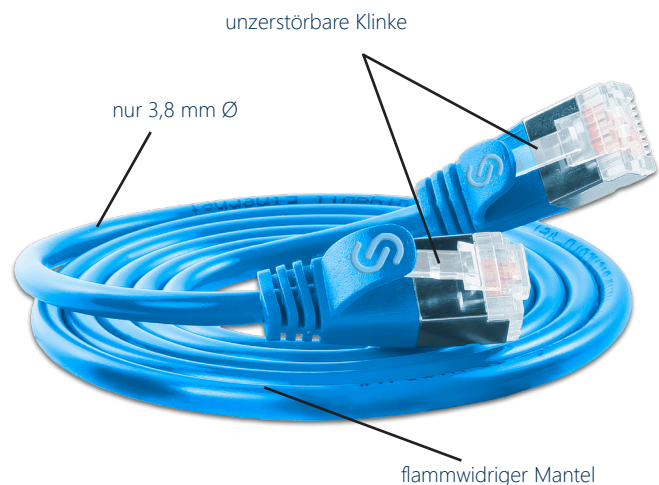

Ein weiteres Highlight: Die unzerstörbare Klinke

Unsere Patchkabel sind mit einer unzerstörbaren Klinke ausgestattet. Diese spezielle Konstruktion sorgt dafür, dass abgebrochene oder beschädigte Klinken der Vergangenheit angehören. Sie erhalten langlebige, robuste Verbindungen, die auch bei häufigem Umstecken zuverlässig funktionieren.

Breite Farbpalette für optimale Organisation:

Damit Sie Ihre Verkabelung noch übersichtlicher gestalten können, sind unsere SLIM Patchkabel in einer Vielzahl von Farben erhältlich. Das erleichtert das Zuordnen und Verwalten Ihrer Netzwerkkabel, selbst in komplexen Installationen.

Fazit:

Mit dem SLIM Patchkabel Multipack erhalten Sie nicht nur ein qualitativ hochwertiges Produkt, sondern auch eine Lösung, die Ihnen den Installationsprozess erheblich vereinfacht. Sparen Sie Zeit, vermeiden Sie unnötigen Müll und genießen Sie höchste Leistung und Flexibilität bei der Netzwerkinstallation.

BESCHREIBUNG

Kategorie	KAT6A
Steckertyp	RJ45
Tülle	SLIM Design, Rastnasenschutz, Längenangabe
Belegung	1:1 TIA/EIA 568B
Schirmung	U/FTP geschirmt
Mantel	LSOH
Kabelstärke	AWG32 100% Kupfer
Aussendurchmesser	3,8 mm
Temperaturbereich	-20°C bis +60°C
Standardfarben	Grau, Gelb, Rot, Grün, Blau, Schwarz, Weiß
Verpackungseinheit	Einzel verpackt oder Multipack
Standardlängen	0,1 / 0,25 / 0,5 / 1,0 / 1,5 / 2,0 / 3,0 / 5,0 / 7,0m