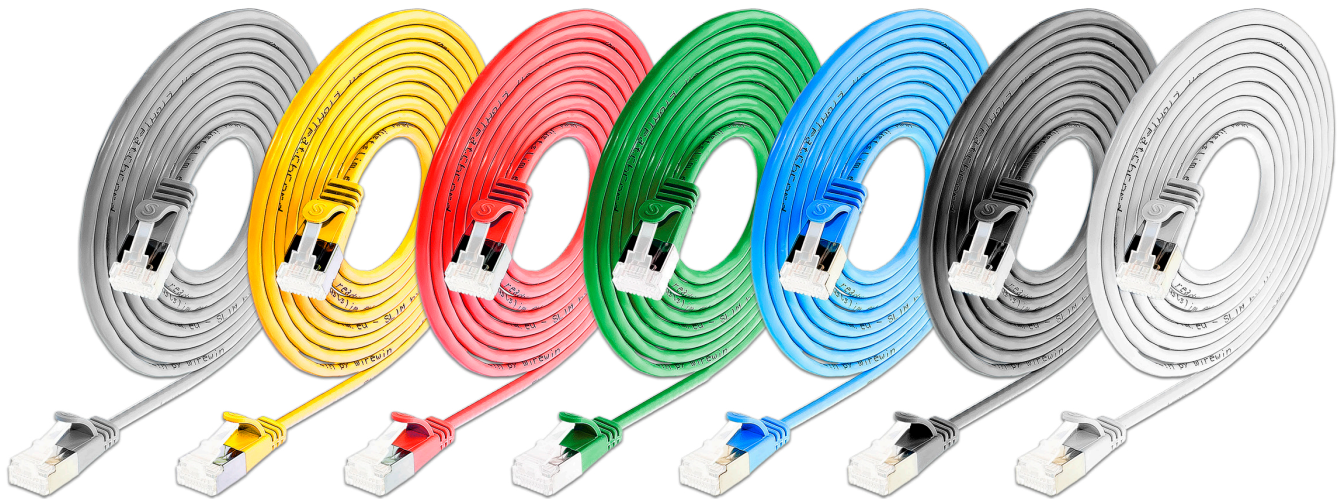

Für längere Patchkabel bieten wir zudem Multipacks in den Längen 1,0m, 2,0m und 3,0m.

Hohe Performance für anspruchsvolle Netzwerke:

Alle SLIM Patchkabel entsprechen dem Kategorie 6A Standard und sind somit für 10 Gigabit Ethernet sowie Power over Ethernet (PoE) Anwendungen optimiert. Egal ob Datenübertragung oder Stromversorgung – unsere Kabel bieten eine zuverlässige Leistung, auch bei hohen Anforderungen.

Ein weiteres Highlight: Die unzerstörbare Klinke

Unsere Patchkabel sind mit einer unzerstörbaren Klinke ausgestattet. Diese spezielle Konstruktion sorgt dafür, dass abgebrochene oder beschädigte Klinken der Vergangenheit angehören. Sie erhalten langlebige, robuste Verbindungen, die auch bei häufigem Umstecken zuverlässig funktionieren.

Breite Farbpalette für optimale Organisation:

Damit Sie Ihre Verkabelung noch übersichtlicher gestalten können, sind unsere SLIM Patchkabel in einer Vielzahl von Farben erhältlich. Das erleichtert das Zuordnen und Verwalten Ihrer Netzwerkkabel, selbst in komplexen Installationen.

BESCHREIBUNG

Kategorie	KAT6A
Steckertyp	RJ45
Tülle	SLIM Design, Rastnasenschutz, Längenangabe
Belegung	1:1 TIA/EIA 568B
Schirmung	U/FTP geschirmt
Mantel	LSOH
Kabelstärke	AWG32 100% Kupfer
Aussendurchmesser	3,8 mm
Temperaturbereich	-20°C bis +60°C
Standardfarben	Grau, Gelb, Rot, Grün, Blau, Schwarz, Weiß
Verpackungseinheit	Einzel verpackt oder Multipack
Standardlängen	0,1 / 0,25 / 0,5 / 1,0 / 1,5 / 2,0 / 3,0 / 5,0 / 7,0m