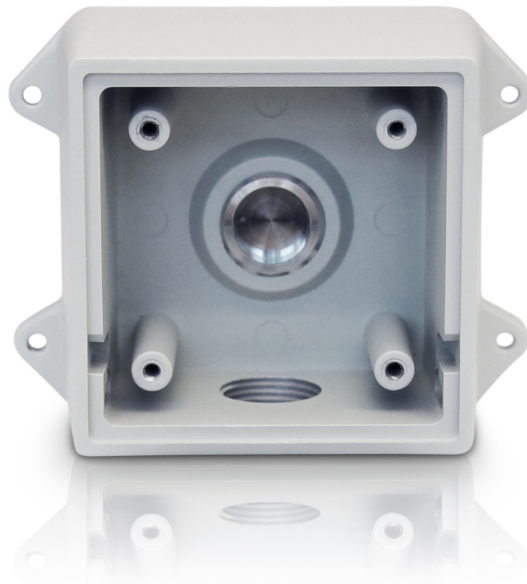

# Anschlussdose für HD Bullet-Kamera

ZUBEHÖR

<b>H4-BO-JBOX1</b>	Anschlussdose für die H4A-BO-IR HD Bullet-Kameras	
	Gewicht: 0,59 kg	Oberfläche: Aluminium mit Pulverbeschichtung, RAL 9003
	<ul style="list-style-type: none"> <li>• Flache, speziell für die Abmessungen von HD Bullet-Kameras konzipierte Anschlussdose</li> <li>• Mit 2 x 3/4-Zoll NAP-Kabeldurchführungen für Kabelverbindungen</li> <li>• Wetterfest, Schutzklasse IP66</li> </ul>	