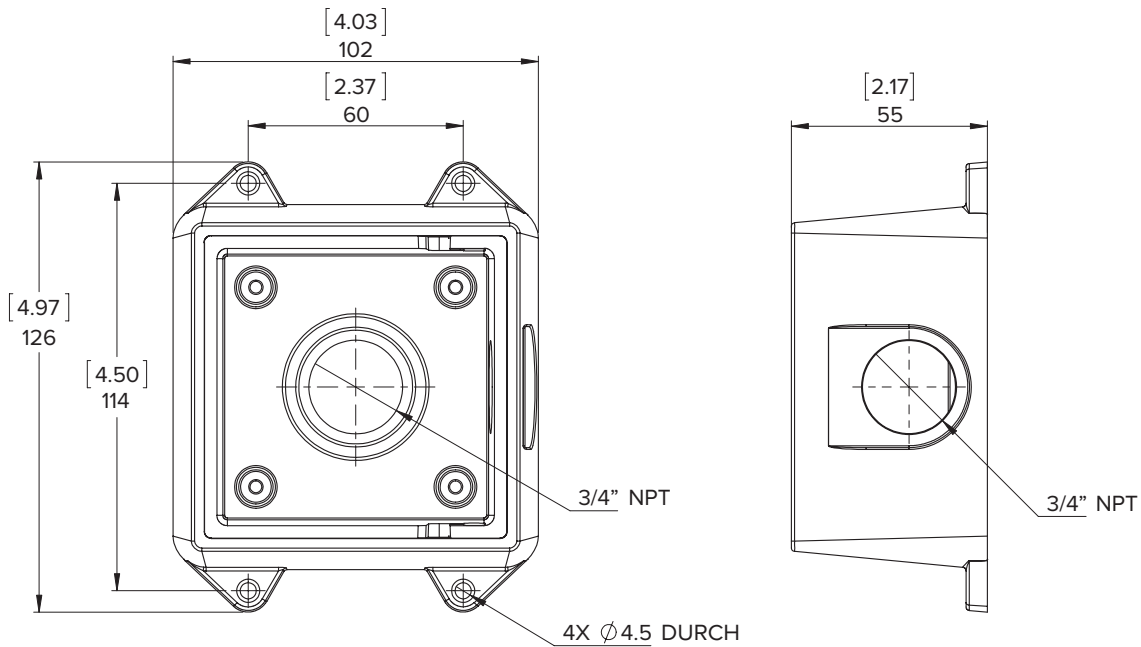

# Anschlussdose für HD Bullet-Kamera

ZUBEHÖR

<b>H4-BO-JBOX1</b>	Anschlussdose für die H4A-BO-IR HD Bullet-Kameras	
	Gewicht: 0,59 kg	Oberfläche: Aluminium mit Pulverbeschichtung, RAL 9003
	<ul style="list-style-type: none"> <li>• Flache, speziell für die Abmessungen von HD Bullet-Kameras konzipierte Anschlussdose</li> <li>• Mit 2 x 3/4-Zoll NAP-Kabeldurchführungen für Kabelverbindungen</li> <li>• Wetterfest, Schutzklasse IP66</li> </ul>	

[X.X]	ZOLL
X	MM