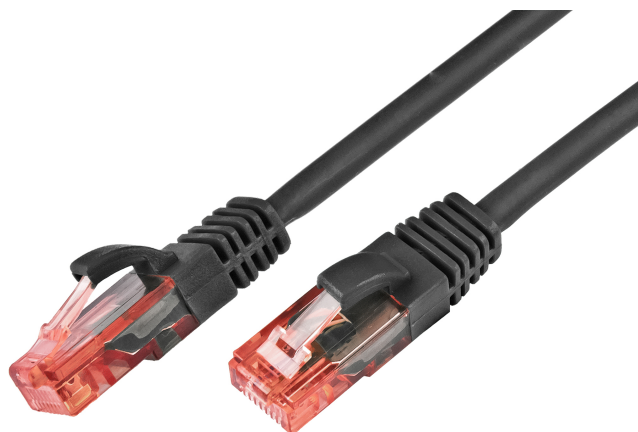

## KAT6 Patchkabel, U/UTP, LSOH, Lifetime Warranty, schwarz

**BESCHREIBUNG**

Wirewin® Patchkabel der Kategorie 6 entsprechen den Werten nach ISO/IEC 11801 Ed.2. Damit ist eine Datenübertragung von 1Gbit/s möglich. Die Kategorie 6 ist mit 250MHz spezifiziert. Das Kabel für diese Patchkabel ist ungeschirmt. Der Mantel dieser Kabel ist aus halogenfreiem Material und daher flammwidrig. Rote Kategorie 6 RJ45 Stecker mit vergoldeten Kontakten umhüllt von spezieller Wirewin® Knickschutztülle um die Klinke zu schützen und gleichzeitig leichtes Drücken der Klinke zu erlauben. Auf der Unterseite der Tülle befindet sich ein Längenaufdruck. Alle Wirewin® KAT6 Patchkabel sind mit einer lebenslangen Garantie ausgestattet!

**FEATURES**

- Kategorie 6 Patchkabel
- Schirmung: U/UTP ungeschirmt
- 4 Paare verdreht
- Kabelstärke: AWG27 100% Kupfer
- Mantel: LSOH
- 13 verschiedene Längen, 7 verschiedene Farben
- Mit innovativer Slimtülle!

KAT6 Patchkabel, U/UTP, LSOH, Lifetime Warranty, schwarz

**PRODUKTEIGENSCHAFTEN**

Belegung	TIA/EIA 568 B
Farbe	Schwarz
Kabel Länge	0,25 m / 0,5 m / 1,0 m / 1,5 m / 10,0 m / 15,0 m / 2,0 m / 20,0 m / 25,0 m / 3,0 m / 30,0 m / 5,0 m / 7,0 m
Kabeltyp	4x2xAWG27/7
Kategorie	KAT6
Mantel	LSOH
Schirmung	U/UTP ungeschirmt