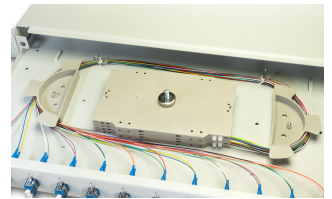

SPBOX 12E09 OS2 DSC/APC

LWL Spleissbox, 12 Fasern, 6x DSC/APC Singlemode, 9/125µm OS2 G657.A1 Pigtail

Produkteigenschaften

19-Zoll Rackmount	Ja
Abmessungen	480 x 43.5 x 257 mm
Farbe	RAL7035, Grau
Faseranzahl	12
Höheneinheiten	1 HE
Kabel Länge	1,5 m
LWL Faser Typ	9/125µm, OS2, G.657.A1
LWL Kabel	DIN Farbcode
LWL Kategorie	Singlemode
LWL Stecker	6x SC/APC Duplex
Material	Stahlblech, pulverbeschichtet
Produktfamilie	Spleissbox, konfektioniert

Artikelnummer

SPBOX 12E09 OS2 DSC/APC

EAN Nummer

9120117652747