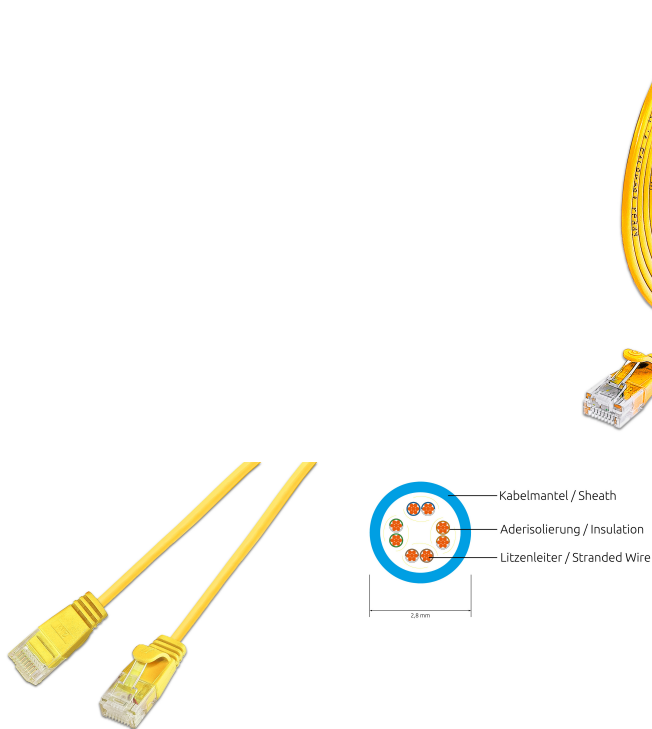

KAT6 Lightpatchkabel rund, U/UTP, Ø 2,8mm, gelb

BESCHREIBUNG

Die LIGHTpatchkabel der Marke SLIM® sind eine Lösung für Verkabelungsprobleme verschiedener Art. Obwohl optisch einem normalen Kupferpatchkabel recht ähnlich, erreichen die LIGHTpatchkabel die Werte der Kategorie 6 und sind somit für 10BASE-T-, 100BASE-TX- und 1000BASE-T Anwendungen, also auch Gigabit Ethernet, geeignet. Dabei haben ganze drei LIGHTpatchkabel den Durchmesser eines einzigen handelsüblichen KAT6 Patchkabels. Das Kabel weist trotz der extrem dünnen Bauweise eine Verdrillung der einzelnen Adernpaare auf. Zudem besitzt es einen breiten, flexiblen Klinkenschutz sowie einen praktischen Längenaufdruck an beiden Enden und unterstützt Power over Ethernet (PoE nach IEEE802.3af).

FEATURES

- Kategorie 6 Patchkabel
- Schirmung: U/UTP ungeschirmt
- 4 Paare verdrillt
- Kabelstärke: AWG36 100% Kupfer
- Mantel: PVC
- 9 verschiedene Längen
- Neues innovatives Tüllendesign

KAT6 Lightpatchkabel rund, U/UTP, Ø 2,8mm, gelb

PRODUKTEIGENSCHAFTEN

Ausführung flammwidrig	Nein
AWG-Querschnitt	AWG36
Belegung	TIA/EIA 568 B
Farbe	Gelb
Farbe der Knickschutztülle	Gelb
Halogenfrei nach EN IEC 60754-1	Nein
Halogenfrei nach EN IEC 60754-2	Nein
Halogenfrei nach EN IEC 60754-3	Nein
Kabelkonstruktion	4x2
Kabelstruktur	Ø 2,8mm
Kabeltyp	U/UTP
Kategorie	KAT.6
Knickschutztülle	angespritzt
Kupfer Kabelaufbau	4x2xAWG36/7
Länge	0,15 m / 0,5 m / 1 m / 1,5 m / 10 m / 2 m / 3 m / 5 m / 7,5 m
Mantel	PVC
Mantel-Farbe	Gelb
Ölbeständig nach EN IEC 60811-404	Nein
Pinbelegung	1:1
Rasthebelschutz	Ja
Schirmung	U/UTP ungeschirmt
Steckverbindertyp Anschluss 1	RJ45 8(8)
Steckverbindertyp Anschluss 2	RJ45 8(8)