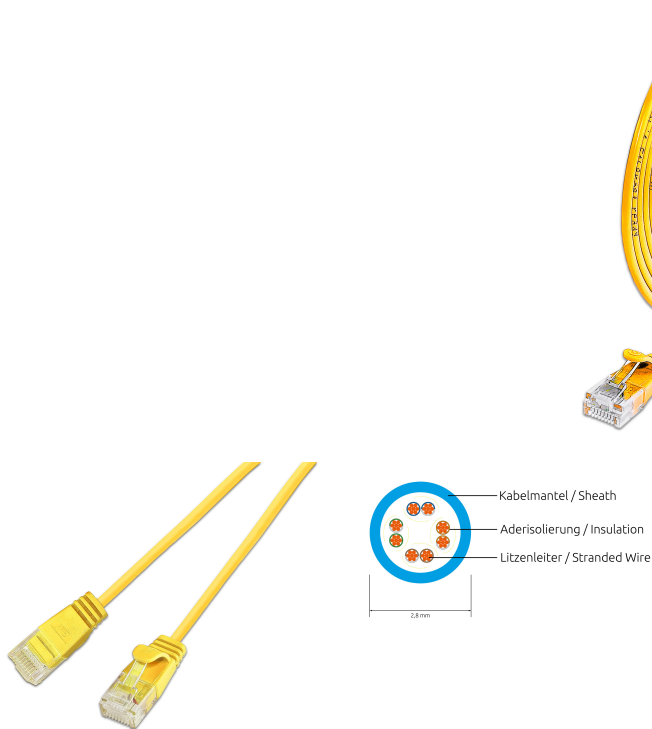

KAT6 Lightpatchkabel rund, U/UTP, Ø 2,8mm, gelb

BESCHREIBUNG

Die LIGHTpatchkabel der Marke SLIM® sind eine Lösung für Verkabelungsprobleme verschiedener Art. Obwohl optisch einem normalen Kupferpatchkabel recht ähnlich, erreichen die LIGHTpatchkabel die Werte der Kategorie 6 und sind somit für 10BASE-T-, 100BASE-TX- und 1000BASE-T Anwendungen, also auch Gigabit Ethernet, geeignet. Dabei haben ganze drei LIGHTpatchkabel den Durchmesser eines einzigen handelsüblichen KAT6 Patchkabels. Das Kabel weist trotz der extrem dünnen Bauweise eine Verdrillung der einzelnen Adernpaare auf. Zudem besitzt es einen breiten, flexiblen Klinkenschutz sowie einen praktischen Längenaufdruck an beiden Enden und unterstützt Power over Ethernet (PoE nach IEEE802.3af).

FEATURES

- Kategorie 6 Patchkabel
- Schirmung: U/UTP ungeschirmt
- Farbe: Gelb, ähnlich RAL1003
- 4 Paare verdrillt
- Kabelstärke: AWG36 100% Kupfer
- Mantel: PVC
- 9 verschiedene Längen
- Neues innovatives Tüllendesign

KAT6 Lightpatchkabel rund, U/UTP, Ø 2,8mm, gelb

PRODUKTEIGENSCHAFTEN

Ausführung flammwidrig	Nein
AWG-Querschnitt	AWG36
Belegung	TIA/EIA 568 B
Farbe	Gelb
Farbe der Knickschutztülle	Gelb
Halogenfrei nach EN IEC 60754-1	Nein
Halogenfrei nach EN IEC 60754-2	Nein
Halogenfrei nach EN IEC 60754-3	Nein
Kabelkonstruktion	4x2
Kabelstruktur	Ø 2,8mm
Kabeltyp	U/UTP
Kategorie	KAT.6
Knickschutztülle	angespritzt
Kupfer Kabelaufbau	4x2xAWG36/7
Länge	0,15 m / 0,5 m / 1 m / 1,5 m / 10 m / 2 m / 3 m / 5 m / 7,5 m
Mantel	PVC
Mantel-Farbe	Gelb
Ölbeständig nach EN IEC 60811-404	Nein
Pinbelegung	1:1
Rasthebelschutz	Ja
Schirmung	U/UTP ungeschirmt
Steckverbindertyp Anschluss 1	RJ45 8(8)
Steckverbindertyp Anschluss 2	RJ45 8(8)