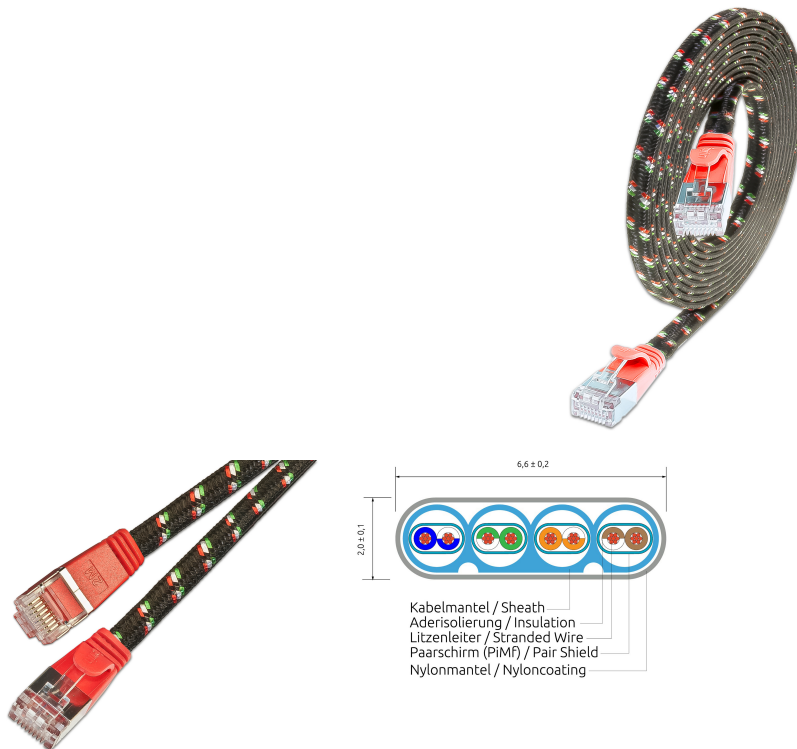

KAT6 Slimpatchkabel, U/FTP, flach, Nylonmantel, rot

BESCHREIBUNG

Die TOUGHpatchkabel der Marke SLIM® sind eine Lösung für Verkabelungsprobleme verschiedener Art. Obwohl optisch einem Flachbandkabel recht ähnlich, erreichen die TOUGHpatchkabel die Werte der Kategorie 6 und sind somit für 10BASE-T-, 100BASE-TX- und 1000BASE-T Anwendungen, also auch Gigabit Ethernet, geeignet. Dabei haben ganze drei SLIMpatchkabel den Durchmesser eines einzigen handelsüblichen KAT6 Patchkabels. Das Kabel weist trotz der extrem dünnen Bauweise eine Verdrillung der einzelnen Adernpaare auf. Zudem besitzt es einen breiten, flexiblen Klinkenschutz sowie einen praktischen Längenaufdruck an beiden Enden und unterstützt Power over Ethernet (PoE nach IEEE802.3af).

FEATURES

- Kategorie 6 Patchkabel
- Schirmung: U/FTP geschirmt
- 4 Paare verdrillt
- Kabelstärke: AWG36 100% Kupfer
- Mantel: PVC
- 7 verschiedene Längen
- Neues innovatives Tüllendesign

KAT6 Slimpatchkabel, U/FTP, flach, Nylonmantel, rot

PRODUKTEIGENSCHAFTEN

Ausführung flammwidrig	Nein
AWG-Querschnitt	AWG36
Belegung	TIA/EIA 568 B
Farbe	Rot
Farbe der Knickschutztülle	Rot
Halogenfrei nach EN IEC 60754-1	Nein
Halogenfrei nach EN IEC 60754-2	Nein
Halogenfrei nach EN IEC 60754-3	Nein
Kabelkonstruktion	4x2
Kabelstruktur	6,6 mm x 2,0 mm
Kabeltyp	U/FTP
Kategorie	KAT.6
Knickschutztülle	angespritzt
Kupfer Kabelaufbau	4x2xAWG36/7
Länge	0,25 m / 0,5 m / 1 m / 10 m / 2 m / 3 m / 5 m
Mantel	PVC mit verstärktem Nylonmantel
Mantel-Farbe	Schwarz
Ölbeständig nach EN IEC 60811-404	Nein
Pinbelegung	1:1
Rasthebelschutz	Ja
Schirmung	U/FTP geschirmt
Steckverbindertyp Anschluss 1	RJ45 8(8)
Steckverbindertyp Anschluss 2	RJ45 8(8)