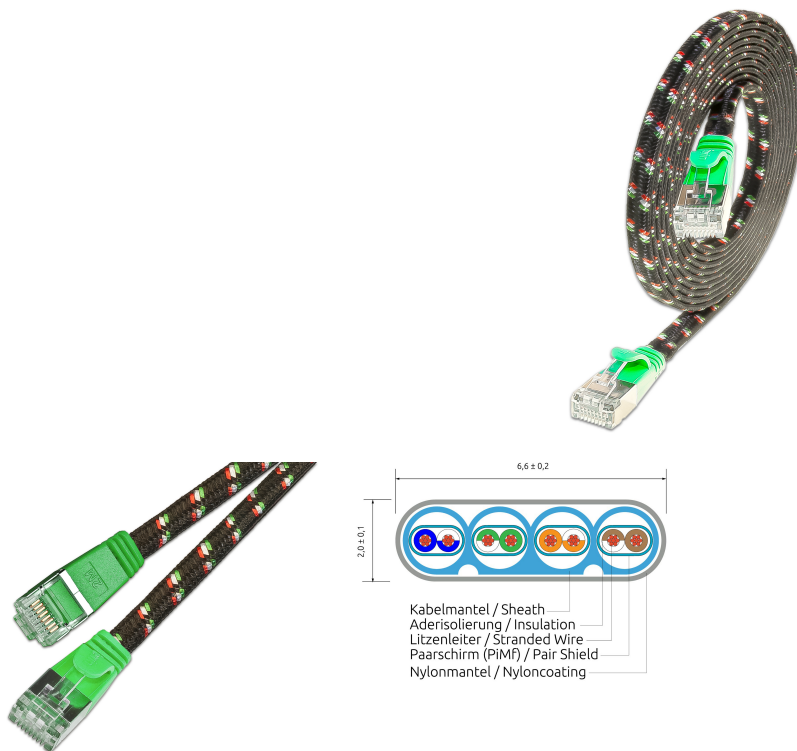

KAT6 Slimpatchkabel, U/FTP, flach, Nylonmantel, grün

BESCHREIBUNG

Die TOUGHpatchkabel der Marke SLIM® sind eine Lösung für Verkabelungsprobleme verschiedener Art. Obwohl optisch einem Flachbandkabel recht ähnlich, erreichen die TOUGHpatchkabel die Werte der Kategorie 6 und sind somit für 10BASE-T-, 100BASE-TX- und 1000BASE-T Anwendungen, also auch Gigabit Ethernet, geeignet. Dabei haben ganze drei SLIMpatchkabel den Durchmesser eines einzigen handelsüblichen KAT6 Patchkabels. Das Kabel weist trotz der extrem dünnen Bauweise eine Verdrillung der einzelnen Adernpaare auf. Zudem besitzt es einen breiten, flexiblen Klinkenschutz sowie einen praktischen Längenaufdruck an beiden Enden und unterstützt Power over Ethernet (PoE nach IEEE802.3af).

FEATURES

- Kategorie 6 Patchkabel
- Schirmung: U/FTP geschirmt
- 4 Paare verdrillt
- Kabelstärke: AWG36 100% Kupfer
- Mantel: PVC
- 7 verschiedene Längen
- Neues innovatives Tüllendesign

KAT6 Slimpatchkabel, U/FTP, flach, Nylonmantel, grün

PRODUKTEIGENSCHAFTEN

Ausführung flammwidrig	Nein
AWG-Querschnitt	AWG36
Belegung	TIA/EIA 568 B
Farbe	Grün
Farbe der Knickschutztülle	Grün
Halogenfrei nach EN IEC 60754-1	Nein
Halogenfrei nach EN IEC 60754-2	Nein
Halogenfrei nach EN IEC 60754-3	Nein
Kabelkonstruktion	4x2
Kabelstruktur	6,6 mm x 2,0 mm
Kabeltyp	U/FTP
Kategorie	KAT.6
Knickschutztülle	angespritzt
Kupfer Kabelaufbau	4x2xAWG36/7
Länge	0,25 m / 0,5 m / 1 m / 10 m / 2 m / 3 m / 5 m
Mantel	PVC mit verstärktem Nylonmantel
Mantel-Farbe	Schwarz
Ölbeständig nach EN IEC 60811-404	Nein
Pinbelegung	1:1
Rasthebelschutz	Ja
Schirmung	U/FTP geschirmt
Steckverbindertyp Anschluss 1	RJ45 8(8)
Steckverbindertyp Anschluss 2	RJ45 8(8)