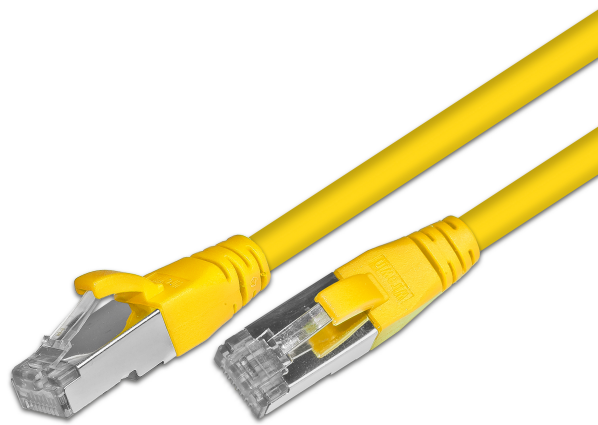

KAT5E Patchkabel, F/UTP, LSOH, Lifetime Warranty, gelb

BESCHREIBUNG

Wirewin® Patchkabel der Kategorie 5e entsprechen den Werten nach ISO11801 und EN50173. Damit ist eine Datenübertragung von 1Gbit/s möglich. Die Kategorie 5e ist mit 100MHz spezifiziert. Der Mantel dieser Kabel ist aus halogenfreiem Material und daher flammwidrig. Weiße Kategorie 5e RJ45 Stecker mit vergoldeten Kontakten umhüllt von spezieller Wirewin® Knickschutztülle um die Klinke zu schützen und gleichzeitig leichtes Drücken der Klinke zu erlauben. Auf der Unterseite der Tülle befindet sich ein Längenaufdruck. Alle Wirewin® KAT5e Patchkabel sind mit einer lebenslangen Garantie ausgestattet!

FEATURES

- Kategorie 5e Patchkabel
- Schirmung: F/UTP geschirmt
- 4 Paare verdreht
- Kabelstärke: AWG26 100% Kupfer
- Mantel: LSOH
- 10 verschiedene Längen, 7 verschiedene Farben
- Mit innovativer Slimtülle!

KAT5E Patchkabel, F/UTP, LSOH, Lifetime Warranty, gelb

PRODUKTEIGENSCHAFTEN

Belegung	TIA/EIA 568 B
Farbe	Gelb
Kabel Länge	0,25 m / 0,5 m / 1,0 m / 1,5 m / 10,0 m / 15,0 m / 2,0 m / 20,0 m / 3,0 m / 4,0 m / 5,0 m / 7,5 m
Kabeltyp	4x2xAWG26/7
Kategorie	KAT5E
Mantel	LSOH
Schirmung	F/UTP geschirmt