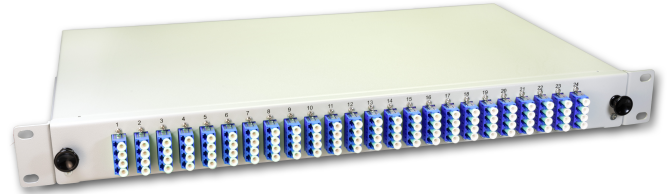

SPBOX 96E09 OS2 QLC

LWL Spleissbox, 96 Fasern, 24x QLC Singlemode, 9/125µm OS2 G657.A1 Pigtail

Features

- Komplett bestückte und spleissfertige Spleissbox
- Inklusive Kupplungen und Pigtails
- 19" Schrankeinbau mit 1HE
- Pigtails bereits spleissfertig eingelegt
- Integriertes Fasermanagement innerhalb der Spleissbox
- Material:
 - Metallgehäuse Pulverbeschichteter Stahl, RAL7035
 - Spleisskassetten aus Kunststoff
- Lieferumfang:
 - 1x 1HE Spleissbox, fertig assembliert, spleissfertig
 - 2x PG13.5 Verschraubung
 - 4x Käfigmuttern & Schrauben
 - 2x Crimpspleisshalter
 - 2x Spleisschutz

Anwendung

Die Spleißbox dient als Übergabepunkt zwischen dem LWL-Verlegekabel und der hausinternen Netzwerkverkabelung. Dabei wird das Glasfaserkabel in der Spleißkassette aufgespleißt und auf Pigtails aufgeteilt. Möglich sind alle gängigen Steckgesichter, z.B. LC, SC oder ST. Der Einbau der Spleißboxen erfolgt meist in 19" Netzwerk- bzw. Serverschränken.

Um wertvolle Zeit bei der Installation zu sparen, bieten wir die Spleißboxen bereits komplett bestückt und spleißfertig an. Die Box ist in der Farbe Grau (RAL 7035) erhältlich. Die Ausstattungsmöglichkeiten sind dabei sehr umfassend.

Beschreibung

Ausziehbare Spleissbox mit Schnellverschluss, bestückt mit Kupplungen und Pigtails inklusive Speisskassette und Speisshalter. Auszugstiefe ca. 22 cm für einen leichten Zugang zu den Kupplungen und der Spleisskassette. Die Kupplungen entsprechen der Type der eingelegten Pigtails (z.B. Blau für OS2 Singlemode) Die Spleissbox ist 20 mm nach innen versetzbar um den vorne angeschlossenen Patchkabeln einen zusätzlichen Schutz zu bieten. Die Rückseite bietet 4 Befestigungslöcher für PG-Verschraubungen für die flexible Kabelzufuhr.