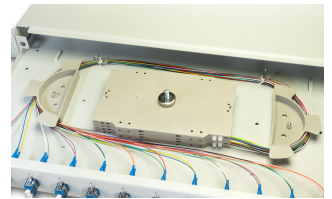

SPBOX 96E09 OS2 QLC

LWL Spleissbox, 96 Fasern, 24x QLC Singlemode, 9/125µm OS2 G657.A1 Pigtail

Produkteigenschaften

19-Zoll Rackmount	Ja
Abmessungen	480 x 43.5 x 257 mm
Farbe	RAL7035, Grau
Faseranzahl	96
Höheneinheiten	1 HE
Kabel Länge	1,5 m
LWL Faser Typ	9/125µm, OS2, G.657.A1
LWL Kabel	DIN Farbcode
LWL Kategorie	Singlemode
LWL Stecker	24x LC Quad
Material	Stahlblech, pulverbeschichtet
Produktfamilie	Spleissbox, konfektioniert

Artikelnummer

SPBOX 96E09 OS2 QLC

EAN Nummer

9120117652914