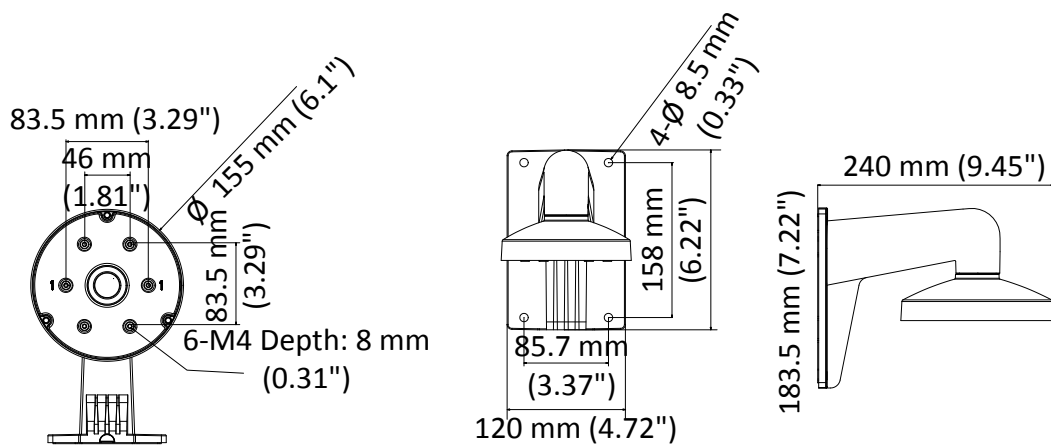

## DS-1473ZJ-155

Wall Mount for Dome Camera

### Dimension

### Parameter

Model	DS-1473ZJ-155
Parameters	Wall Mount for Dome Camera
Appearance	Hikvision White
Material	Aluminum Alloy
Dimension	Ø 155 mm × 183.5 mm × 240 mm (6.1" × 7.22" × 9.45")
Weight	650 g (1.4 lb.)