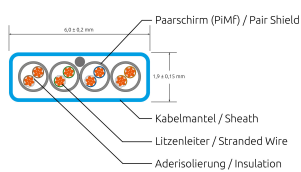

KAT6A 10 Gigabit Slimpatchkabel, U/FTP, flach, schwarz

BESCHREIBUNG

Die neuen KAT6A SLIMpatchkabel der Marke SLIM® setzen neue Maßstäbe in der Netzwerktechnik. Denn diese dünnen Kabel erleichtern durch ihre extrem flexible und dünne Bauweise das Patchen nun auch für 10 Gigabit Anwendungen.

Diese flachen Patchkabel sind paarweise verdreht, geschirmt, erfüllen die Anforderungen um 10, 100, 1000MBit und nun sogar 10 Gigabit zu übertragen.

Auch eine Übertragung von Power over Ethernet nach IEEE802.3af und IEEE802.3at ist möglich. Zudem besitzt dieses Kabel das von uns entwickelte, spezielle Tüllendesign welches sich durch einfaches drücken der Klinke und die schmale und kurze Bauform auszeichnet.

FEATURES

- Kategorie 6A Patchkabel
- Für 10 Gigabit Datenübertragung
- Getestet mit Fluke Patchkabeltester und im Channel
- Schirmung: U/FTP geschirmt
- 4 Paare verdreht
- Kabelstärke: AWG32 100% Kupfer
- Mantelmaterial: PVC
- 9 verschiedene Längen
- Innovatives Tüllendesign

KAT6A 10 Gigabit Slimpatchkabel, U/FTP, flach, schwarz

PRODUKTEIGENSCHAFTEN

Ausführung flammwidrig	Nein
AWG-Querschnitt	AWG32
Belegung	TIA/EIA 568 B
Farbe	Schwarz
Farbe der Knickschutztülle	Schwarz
Halogenfrei nach EN IEC 60754-1	Nein
Halogenfrei nach EN IEC 60754-2	Nein
Halogenfrei nach EN IEC 60754-3	Nein
Kabelkonstruktion	4x2
Kabelstruktur	6,1 mm x 1,85 mm
Kabeltyp	U/FTP
Kategorie	KAT.6A (IEC)
Knickschutztülle	angespritzt
Kupfer Kabelaufbau	4x2xAWG32/7
Länge	0,1 m / 0,25 m / 0,5 m / 1 m / 1,5 m / 2 m / 3 m / 5 m / 7 m
Mantel	PVC
Mantel-Farbe	Schwarz
max. Datenübertragung	10 Gigabit
Ölbeständig nach EN IEC 60811-404	Nein
Pinbelegung	1:1
PoE	Ja
Rasthebelschutz	Ja
Schirmung	U/FTP geschirmt
Steckverbindertyp Anschluss 1	RJ45 8(8)
Steckverbindertyp Anschluss 2	RJ45 8(8)