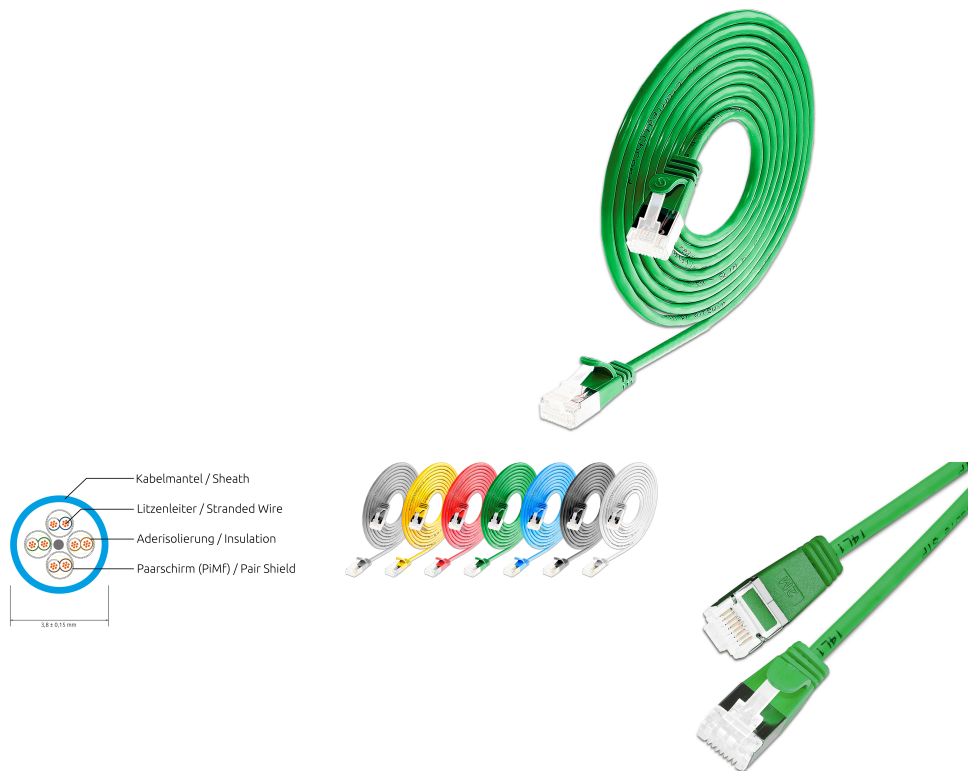

KAT6A 10 Gigabit Lightpatchkabel rund, U/FTP, Ø 3,8mm, grün

BESCHREIBUNG

Die neuen KAT6A LIGHTpatchkabel der Marke SLIM® setzen neue Maßstäbe in der Netzwerktechnik. Denn diese dünnen Kabel erleichtern durch ihre extrem flexible und dünne Bauweise das Patchen nun auch für 10 Gigabit Anwendungen.

Die LIGHT Patchkabel sind rund, paarweise verdreht, geschirmt, erfüllen die Anforderungen um 10, 100, 1000MBit und nun sogar 10 Gigabit zu übertragen.

Ein weiterer großer Vorteil der LIGHT Patchkabel ist das flammwidrige Außenmantelmaterial und ein spezieller RJ45 Stecker bei dem ein spezielles Material das Brechen der Klinke am Stecker verhindert. Man kann die Klinke hunderte Male vor und zurück biegen, ohne das die Klinke bricht.

FEATURES

- Kategorie 6A Patchkabel
- Für 10 Gigabit Datenübertragung
- Getestet mit Fluke Patchkabeltester und im Channel
- Schirmung: U/FTP geschirmt
- Farbe: Grün, ähnlich RAL6029
- Spezieller RJ45 Stecker mit bruchfester Klinke
- 4 Paare verdreht
- Kabelstärke: AWG32 100% Kupfer
- Mantelmaterial: LSOH - flammwidrig
- 9 verschiedene Längen
- Innovatives Tüllendesign

KAT6A 10 Gigabit Lightpatchkabel rund, U/FTP, Ø 3,8mm, grün

PRODUKTEIGENSCHAFTEN

Ausführung flammwidrig	Ja
AWG-Querschnitt	AWG32
Belegung	TIA/EIA 568 B
Farbe	Grün
Farbe der Knickschutztülle	Grün
Halogenfrei nach EN IEC 60754-1	Nein
Halogenfrei nach EN IEC 60754-2	Nein
Halogenfrei nach EN IEC 60754-3	Nein
Kabelkonstruktion	4x2
Kabelstruktur	Ø 3,8 mm
Kabeltyp	U/FTP
Kategorie	KAT.6A (IEC)
Knickschutztülle	angespritzt
Kupfer Kabelaufbau	4x2xAWG32/7
Länge	0,1 m / 0,25 m / 0,5 m / 1 m / 1,5 m / 2 m / 3 m / 5 m / 7 m
Mantel	LSOH
Mantel-Farbe	Grün
max. Datenübertragung	10 Gigabit
Ölbeständig nach EN IEC 60811-404	Nein
Pinbelegung	1:1
PoE	Ja
Rasthebelschutz	Ja
Schirmung	U/FTP geschirmt
Steckverbindertyp Anschluss 1	RJ45 8(8)
Steckverbindertyp Anschluss 2	RJ45 8(8)