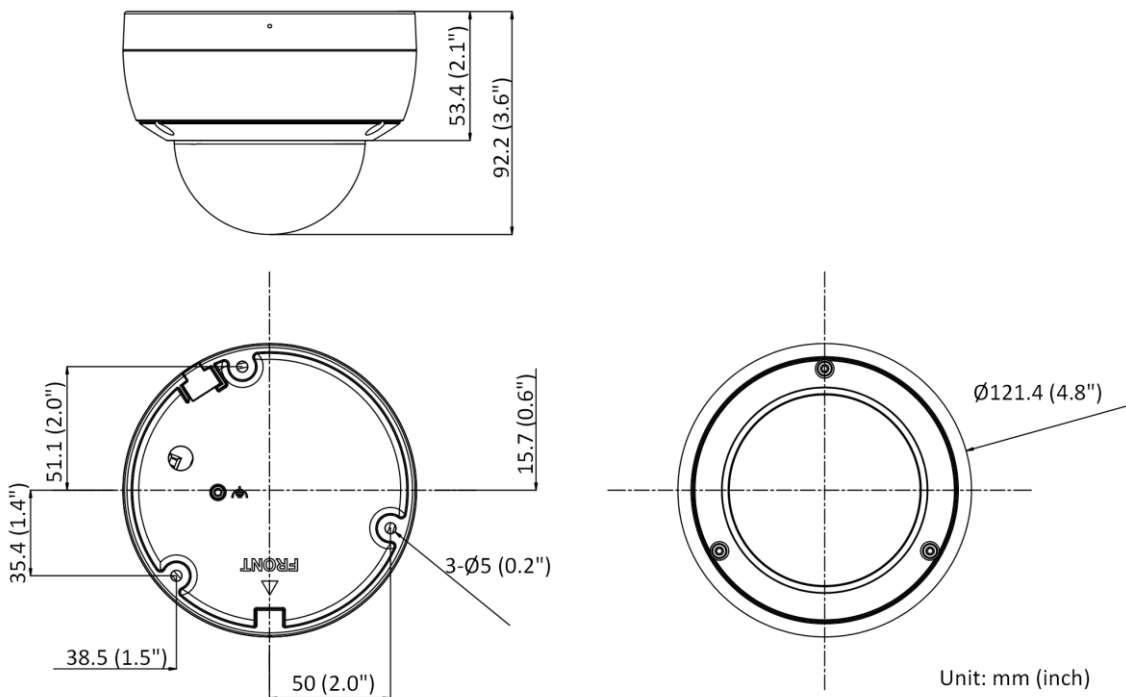

▪ **Available Model**

DS-2CD3186G2-IS (2.8/4/6 mm)

DS-2CD3186G2-ISU (2.8/4/6 mm)

▪ **Dimension**

▪ **Accessory**

▪ **Optional**

DS-1253ZJ-M Rain Shade	DS-1271ZJ-120 Pendant Mount	DS-1272ZJ-120 Wall Mount	DS-1272ZJ-120B Wall Mount	DS-1280ZJ-DM46 Junction Box
				
DS-1275ZJ-SUS Vertical Pole Mount	DS-1276ZJ-SUS Corner Mount	DS-1272ZJ-120-TR15 Wall Mount		
				